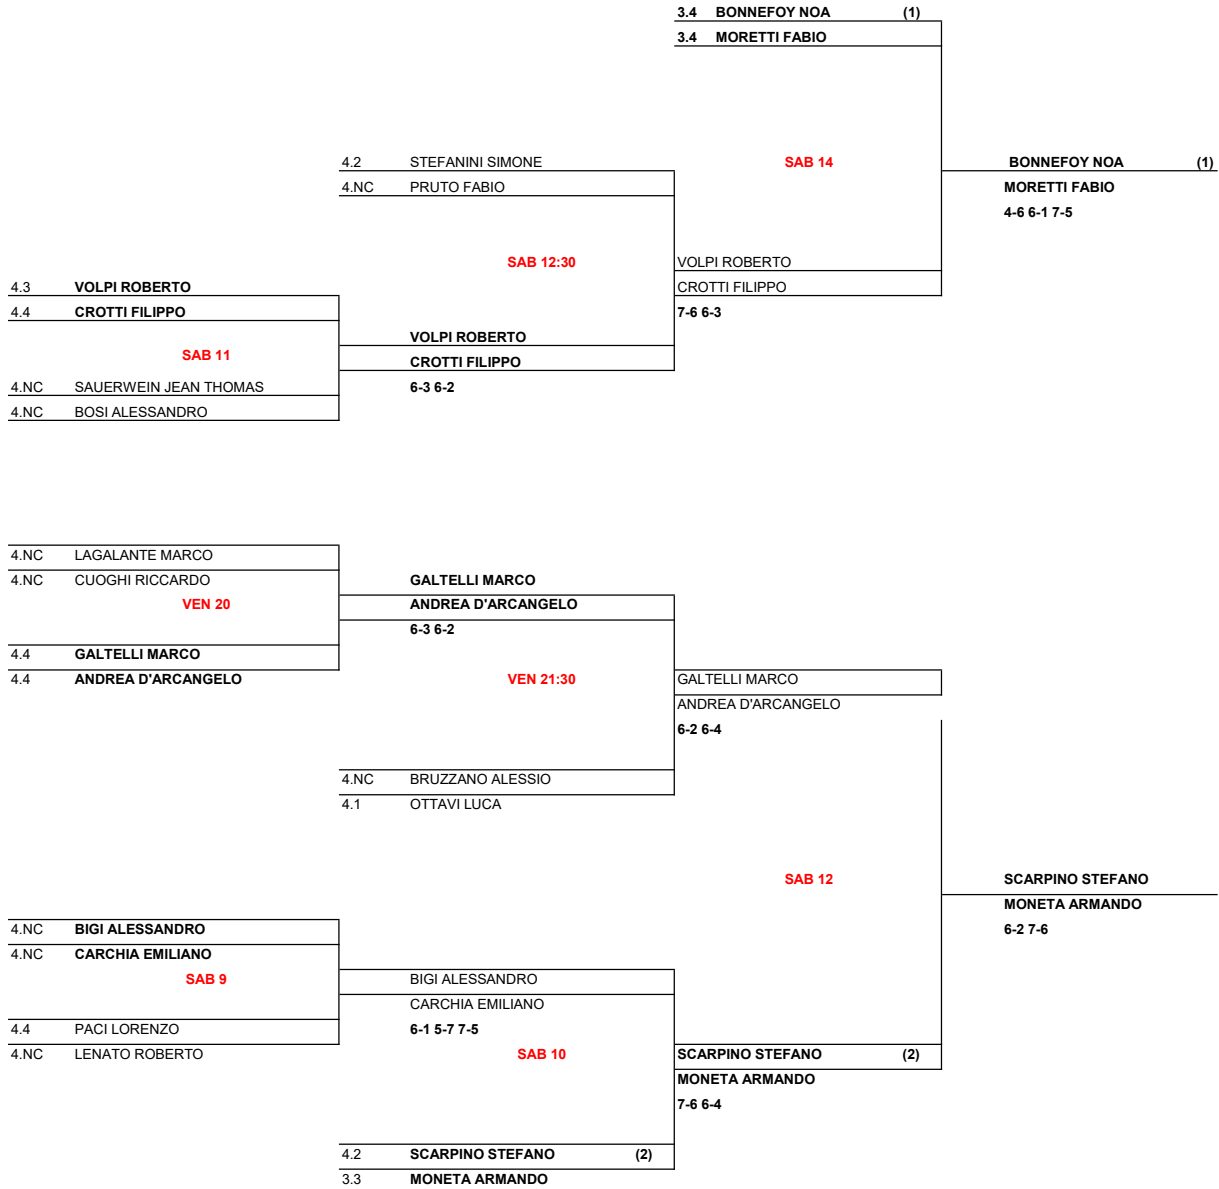

TABELLONE INIZIALE

DOPIO MASCHILE CAMPIONATI ASSOLUTI LOMBARDI

Data	Circolo	Città	Periodo	Giudice Arbitro
13/11/2019	PADEL FACTORY	TRIBIANO	dai 15 al 17/11/2019	Carlo Ruffoni
	Ottavi	Quarti	Semifinale	Finale

Iscritti	Testo di serie	W.C.	Data/ora tab. 13/11/2019 - ore 17.00
1	BONNEFOY NOA - MORETTI FABIO		Giocatore presente
2	SCARPINO STEFANO - MONETA ARMANDO		
3			
4			
5			Firma
6			
7			
8			