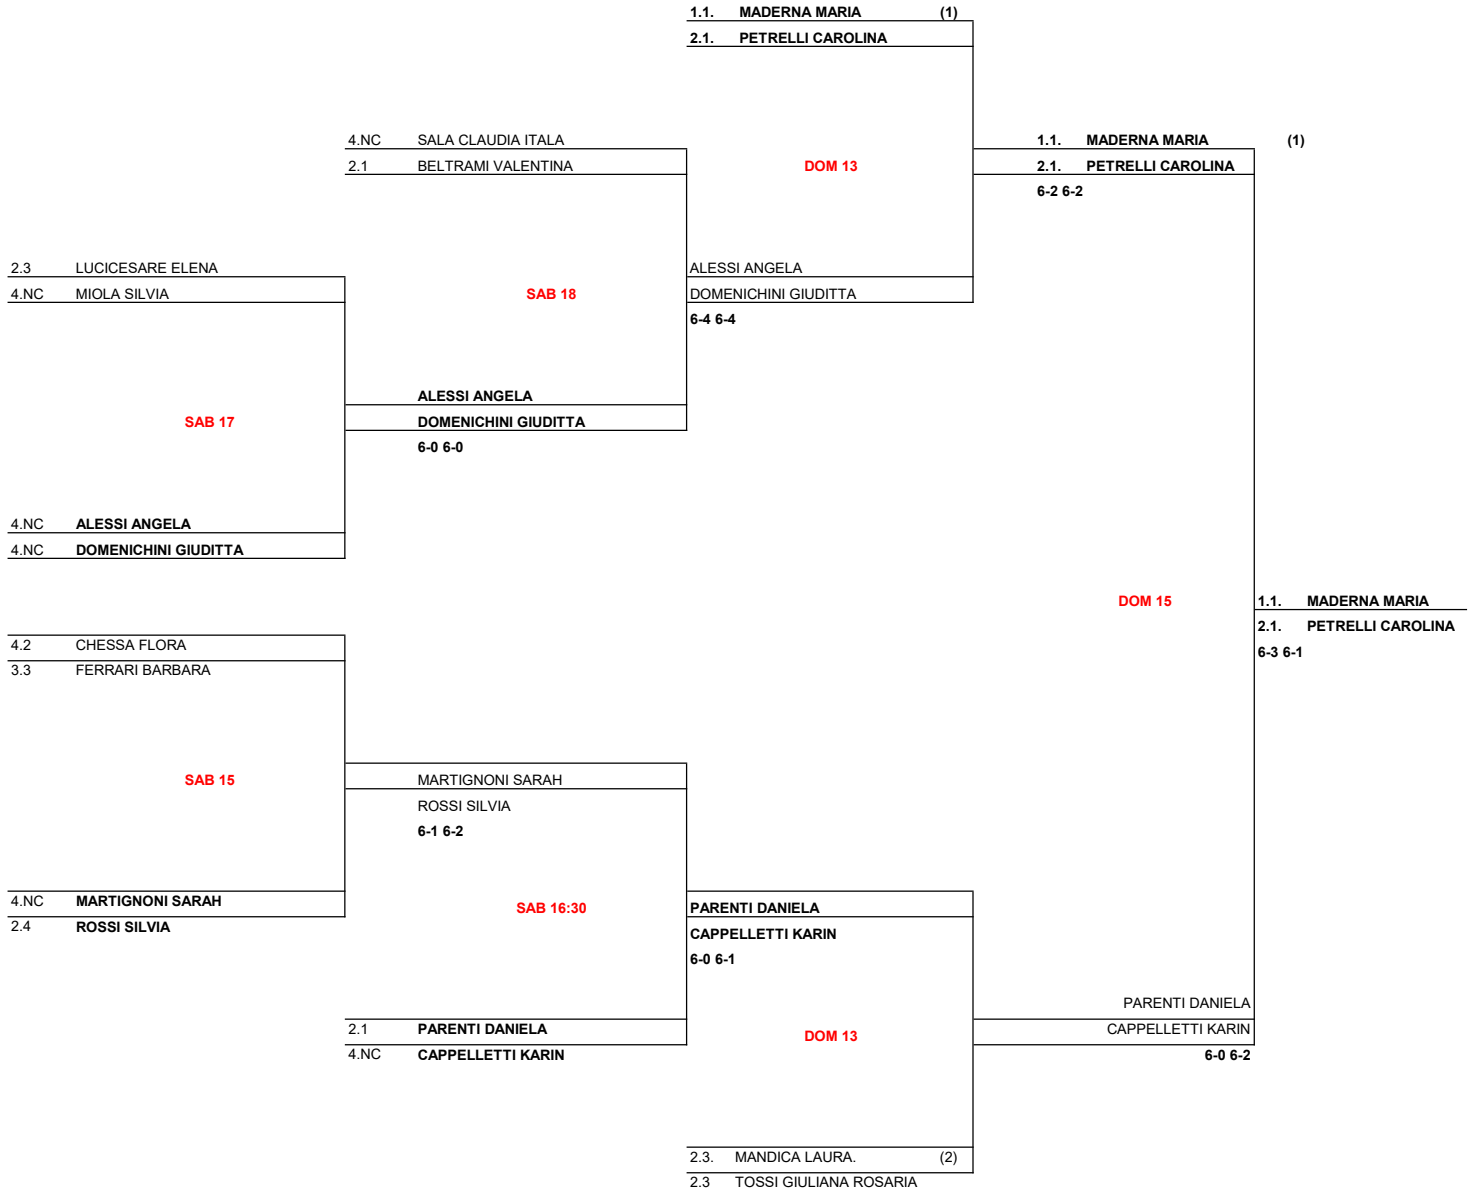

TABELLONE

DOBPIO FEMMINILE CAMPIONATI ASSOLUTI LOMBARDI

Data	Circolo	Città	Periodo	Giudice Arbitro
13/11/2019	PADEL FACTORY	TRIBIANO	dal 15 al 17/11/2019	Carlo Ruffoni
Ottavi		Quarti	Semifinale	Finale

Iscritti	Teste di serie	W.C.	Data/ora tab. 13/11/2019 - ore 15.30
1	MADERNA MARIA - PETRELLI CAROLINA		Giocatore presente
2	MANDICA LAURA - TOSSI GIULIANA ROSARIA		
3			
4			
5			Firma
6			
7			
8			